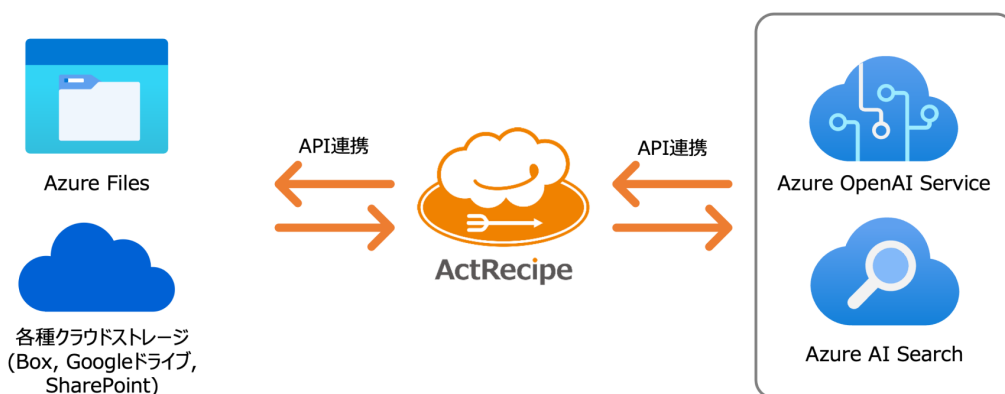

### ■概要

ActRecipe は、SaaS 同士を連携することで業務を自動化するサービス (iPaaS: integration Platform as a Service) として、主に大企業にご採用いただいております。ActRecipe は従来のデータ連携ツールとは異なり、業務に合わせた機能フローを「レシピ」というパッケージとしてご提供することにより、専門知識を必要としないノーコードサービスとしております。